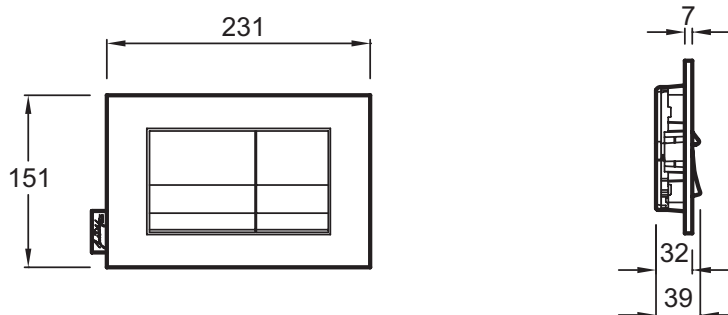

E20858

Коллекция: Общая категория

Отделки\*:

00 - Белый

CP - Хром

Общие характеристики:

### Технические характеристики

- РАЗМЕРЫ (CM) : 23.10 x 15.10 см
- МАТЕРИАЛ : N/A

- ВЕС : 0.5 кг
- НОРМЫ И ПРАВИЛА : NF

### Общая информация

Спецификация продукта : Панель смыва геометрический дизайн. E20858. Коллекция : Общая категория. РАЗМЕРЫ (CM) : 23.10 x 15.10 см. ВЕС : 0.5 кг. МАТЕРИАЛ : N/A. НОРМЫ И ПРАВИЛА : NF.